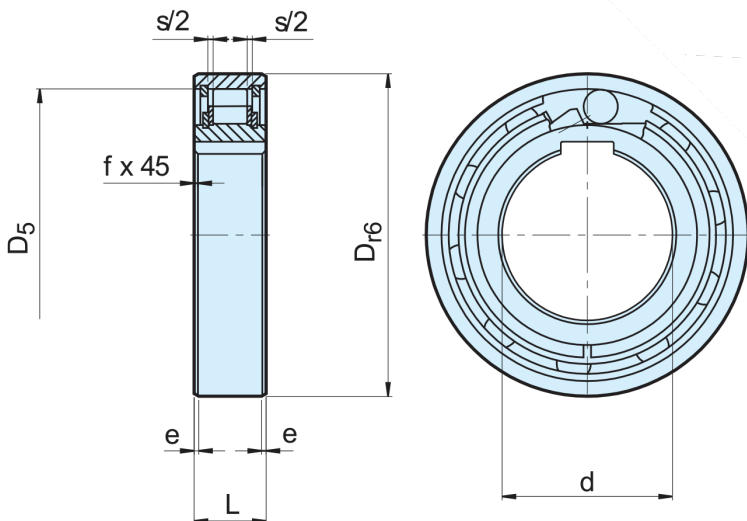

# AS

بلبرینگ قفلی

بلبرینگ علی

[www.1abc.ir](http://www.1abc.ir)

۰۲۱-۳۳۹۷۱۸۴۵

AS		بلبرینگ قفلی ( یک طرف گرد ، یک استاپ )					
نوع	سایز d (mm)	D <sub>r6</sub> (mm)	D <sub>5</sub> (mm)	L (mm)	s (mm)	e (mm)	f (mm)
AS(NSS)	6	19	15,8	6	0,3	0,6	0,3
	8	24	20	8	1,3	0,6	0,6
	10	30	25,9	9	1,3	0,6	0,6
	12	32	28	10	1,3	0,6	0,6
	15	35	31	11	1,4	0,6	0,6
	20	47	40	14	2,4	0,8	0,8
	25	52	45,9	15	2,4	0,8	0,8
	30	62	55	16	2,4	0,8	1
	35	72	64	17	2,5	0,8	1
	40	80	72	18	2,5	0,8	1
	45	85	77	19	2,5	1,2	1
	50	90	82	20	2,5	1,2	1
	55	100	90	21	2,5	1,2	1
	60	110	100	22	2,5	1,2	1,5
80	140	128	26	2,5	1,2	1,5	