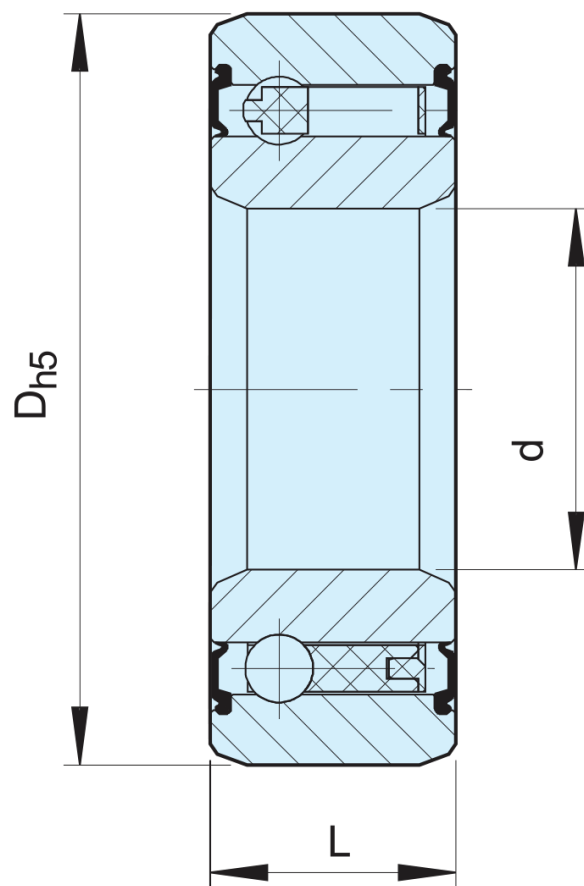

CSK-2RS

بلبرینگ قفلی

بلبرینگ علی

www.1abc.ir

۰۲۱-۳۳۹۷۱۸۴۵

CSK-2RS		بلبرینگ قفلی (یک طرف گرد ، یک استاپ)		
نوع	سایز d (mm)	شماره بلبرینگ	D (mm)	L (mm)
CSK..2RS	8**	-	22	9
	12	-	32	14
	15	-	35	16
	17	-	40	17
	20	-	47	19
	25	-	52	20
	30	-	62	21
	35	-	72	22
	40	-	80	27