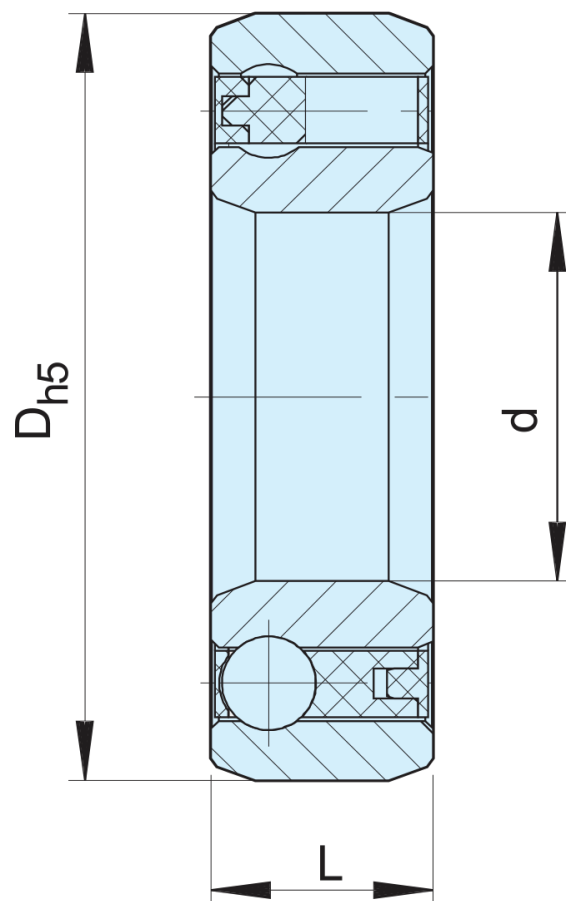

# CSK

بلبرینگ قفلی

بلبرینگ علی

[www.1abc.ir](http://www.1abc.ir)

۰۲۱-۳۳۹۷۱۸۴۵

CSK		بلبرینگ قفلی ( یک طرف گرد ، یک استاپ )		
نوع	سایز d (mm)	شماره بلبرینگ	D (mm)	L (mm)
CSK(KK)	8*	-	22	9
	12	6201	32	10
	15	6202	35	11
	17	6203	40	12
	20	6204	47	14
	25	6205	52	15
	30	6206	62	16
	35	6207	72	17
	40	-	80	22