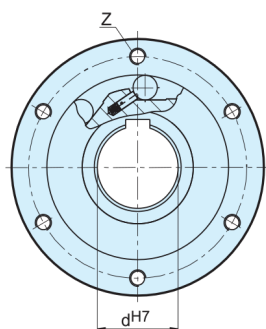

GFR- GFR N

بلبرینگ قفلی (یک طرف گرد ، یک استاپ)

نوع	سایز H7 d (mm)	D_{h7} (mm)	D₂ (mm)	D₄ (mm)	D₃ (mm)	G	t (mm)	Z	L₁ (mm)	L (mm)	B (mm)	t₁ (mm)	^{P10} b (mm)	f (mm)
GFR GFR..N	12*	62	20	42	51	Ø5,5	-	3	42	20	27	2,5	4	0,5
	15	68	25	47	56	M5	8	3	52	28	32	3,5	5	0,8
	20	75	30	55	64	M5	8	4	57	34	39	3,5	6	0,8
	25	90	40	68	78	M6	10	4	60	35	40	4	8	1,0
	30	100	45	75	87	M6	10	6	68	43	48	4	8	1,0
	35	110	50	80	96	M6	12	6	74	45	51	5	10	1,0
	40	125	55	90	108	M8	14	6	86	53	59	5	12	1,5
	45	130	60	95	112	M8	14	8	86	53	59	5,5	14	1,5
	50	150	70	110	132	M8	14	8	94	64	72	5,5	14	1,5
	55	160	75	115	138	M10	16	8	104	66	72	6	16	2,0
	60	170	80	125	150	M10	16	10	114	78	89	7	18	2,0
	70	190	90	140	165	M10	16	10	134	95	108	7,5	20	2,5
	80	210	105	160	185	M10	16	10	144	100	108	9	22	2,5
	90	230	120	180	206	M12	20	10	158	115	125	9	25	3,0
	100	270	140	210	240	M16	24	10	182	120	131	10	28	3,0
130	310	160	240	278	M16	24	12	212	152	168	11	32	3,0	
150	400	200	310	360	M20	32	12	246	180	194	12	36	4,0