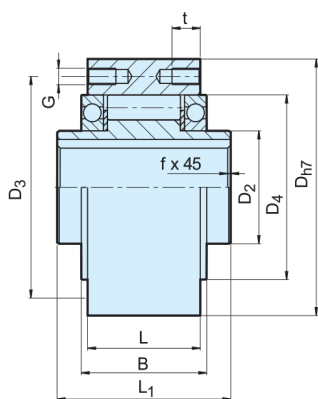

بلبرینگ قفلی (یک طرف گرد ، یک استاپ)

نوع	سایز H7 d (mm)	D _{h7} (mm)	D ₂ (mm)	D ₄ (mm)	D ₃ (mm)	G	t (mm)	Z	L ₁ (mm)	L (mm)	B (mm)	t ₁ (mm)	^{P10} b (mm)	f (mm)
GFR GFR..N	12*	62	20	42	51	Ø5,5	-	3	42	20	27	2,5	4	0,5
	15	68	25	47	56	M5	8	3	52	28	32	3,5	5	0,8
	20	75	30	55	64	M5	8	4	57	34	39	3,5	6	0,8
	25	90	40	68	78	M6	10	4	60	35	40	4	8	1,0
	30	100	45	75	87	M6	10	6	68	43	48	4	8	1,0
	35	110	50	80	96	M6	12	6	74	45	51	5	10	1,0
	40	125	55	90	108	M8	14	6	86	53	59	5	12	1,5
	45	130	60	95	112	M8	14	8	86	53	59	5,5	14	1,5
	50	150	70	110	132	M8	14	8	94	64	72	5,5	14	1,5
	55	160	75	115	138	M10	16	8	104	66	72	6	16	2,0
	60	170	80	125	150	M10	16	10	114	78	89	7	18	2,0
	70	190	90	140	165	M10	16	10	134	95	108	7,5	20	2,5
	80	210	105	160	185	M10	16	10	144	100	108	9	22	2,5
	90	230	120	180	206	M12	20	10	158	115	125	9	25	3,0
	100	270	140	210	240	M16	24	10	182	120	131	10	28	3,0
130	310	160	240	278	M16	24	12	212	152	168	11	32	3,0	
150	400	200	310	360	M20	32	12	246	180	194	12	36	4,0	