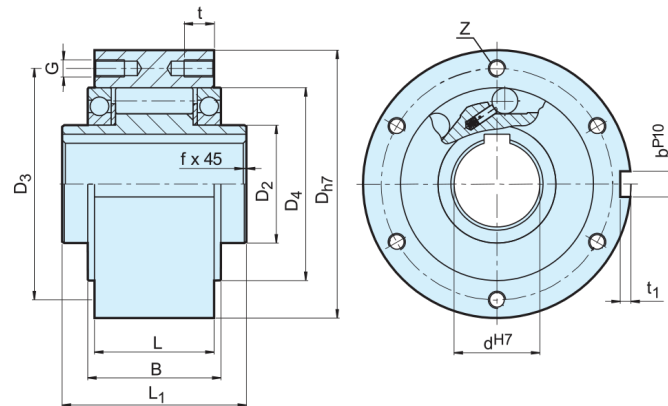

لبپرینگ قفلی (یک طرف گرد ، یک استاب)

نوع	سایز H7 d (mm)	D_{h7} (mm)	D_2 (mm)	D_4 (mm)	D_3 (mm)	G	t (mm)	Z	L_1 (mm)	L (mm)	B (mm)	t_1 (mm)	b^{P10} (mm)	f (mm)
GFR GFR..N	12*	62	20	42	51	Ø5,5	-	3	42	20	27	2,5	4	0,5
	15	68	25	47	56	M5	8	3	52	28	32	3,5	5	0,8
	20	75	30	55	64	M5	8	4	57	34	39	3,5	6	0,8
	25	90	40	68	78	M6	10	4	60	35	40	4	8	1,0
	30	100	45	75	87	M6	10	6	68	43	48	4	8	1,0
	35	110	50	80	96	M6	12	6	74	45	51	5	10	1,0
	40	125	55	90	108	M8	14	6	86	53	59	5	12	1,5
	45	130	60	95	112	M8	14	8	86	53	59	5,5	14	1,5
	50	150	70	110	132	M8	14	8	94	64	72	5,5	14	1,5
	55	160	75	115	138	M10	16	8	104	66	72	6	16	2,0
	60	170	80	125	150	M10	16	10	114	78	89	7	18	2,0
	70	190	90	140	165	M10	16	10	134	95	108	7,5	20	2,5
	80	210	105	160	185	M10	16	10	144	100	108	9	22	2,5
	90	230	120	180	206	M12	20	10	158	115	125	9	25	3,0
	100	270	140	210	240	M16	24	10	182	120	131	10	28	3,0
130	310	160	240	278	M16	24	12	212	152	168	11	32	3,0	
150	400	200	310	360	M20	32	12	246	180	194	12	36	4,0	