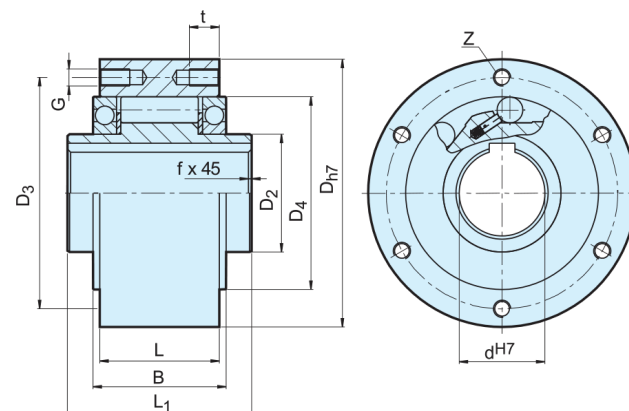

GFR N - GFR

لبپرینگ قفلی (یک طرف گرد ، یک استاب)

نوع	سایز H7 d (mm)	D_{h7} (mm)	D_2 (mm)	D_4 (mm)	D_3 (mm)	G	t (mm)	Z	L_1 (mm)	L (mm)	B (mm)	t_1 (mm)	b^{P10} (mm)	f (mm)
GFR GFR..N	12*	62	20	42	51	Ø5,5	-	3	42	20	27	2,5	4	0,5
	15	68	25	47	56	M5	8	3	52	28	32	3,5	5	0,8
	20	75	30	55	64	M5	8	4	57	34	39	3,5	6	0,8
	25	90	40	68	78	M6	10	4	60	35	40	4	8	1,0
	30	100	45	75	87	M6	10	6	68	43	48	4	8	1,0
	35	110	50	80	96	M6	12	6	74	45	51	5	10	1,0
	40	125	55	90	108	M8	14	6	86	53	59	5	12	1,5
	45	130	60	95	112	M8	14	8	86	53	59	5,5	14	1,5
	50	150	70	110	132	M8	14	8	94	64	72	5,5	14	1,5
	55	160	75	115	138	M10	16	8	104	66	72	6	16	2,0
	60	170	80	125	150	M10	16	10	114	78	89	7	18	2,0
	70	190	90	140	165	M10	16	10	134	95	108	7,5	20	2,5
	80	210	105	160	185	M10	16	10	144	100	108	9	22	2,5
	90	230	120	180	206	M12	20	10	158	115	125	9	25	3,0
	100	270	140	210	240	M16	24	10	182	120	131	10	28	3,0
130	310	160	240	278	M16	24	12	212	152	168	11	32	3,0	
150	400	200	310	360	M20	32	12	246	180	194	12	36	4,0	

GFR