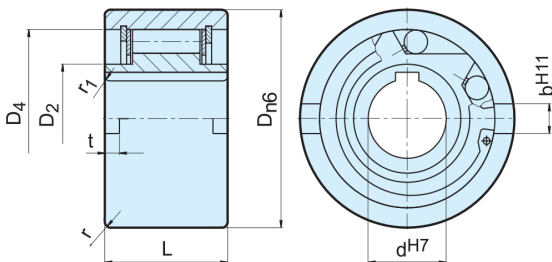

## بلبرینگ قفلی

بلبرینگ علی

NFR 25-130\*\*

NFR 8-20\*

NFR										
بلبرینگ قفلی ( یک طرف گرد ، یک استاپ )										
نوع	سایز H7 d (mm)	D <sub>n6</sub> (mm)	D <sub>2</sub> (mm)	D <sub>4</sub> (mm)	L (mm)	l (mm)	t (mm)	b <sup>H11</sup> (mm)	r (mm)	r <sub>1</sub> (mm)
NFR (ANR-ANG)	8	37	20	30	20	-	3	6	1	1,5
	12	37	20	30	20	-	3	6	1	1,5
	15	47	26	37	30	-	3,5	7	1,5	1,5
	20	62	37	52	36	-	3,5	8	2,5	2
	25	80	40	68	40	0,2	4	9	2,5	2
	30	90	45	75	48	0,2	5	12	2,5	2
	35	100	50	80	53	1,2	6	13	2,5	2,5
	40	110	55	90	63	2,2	7	15	3	2,5
	45	120	60	95	63	2,2	7	16	3	2,5
	50	130	70	110	80	2,7	8,5	17	3,5	3
	55	140	75	115	80	4,2	9	18	3,5	3
	60	150	80	125	95	3,2	9	18	3,5	3,5
	70	170	90	140	110	1,1	9	20	3,5	3,5
	80	190	105	160	125	0	9	20	4	3,5
	90	215	120	180	140	0,6	11,5	24	4	4
100	260	140	210	150	2,6	14,5	28	4	4	
130	300	160	240	180	2	17,5	32	5	5	