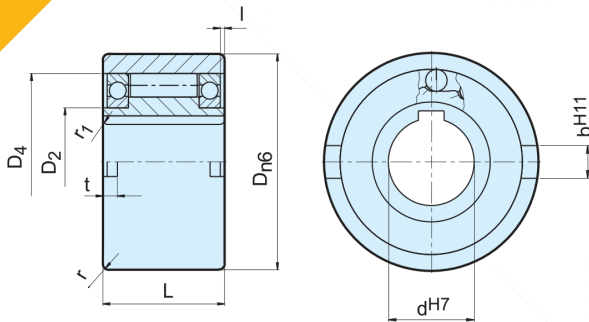

## بلبرینگ قفلی

بلبرینگ علی

NFR 25-130\*\*

NFR 8-20\*

NFR										
بلبرینگ قفلی ( یک طرف گرد ، یک استاپ )										
نوع	سایز H7 d (mm)	D <sub>n6</sub> (mm)	D <sub>2</sub> (mm)	D <sub>4</sub> (mm)	L (mm)	l (mm)	t (mm)	b <sup>H11</sup> (mm)	r (mm)	r <sub>1</sub> (mm)
NFR (ANR-ANG)	8	37	20	30	20	-	3	6	1	1,5
	12	37	20	30	20	-	3	6	1	1,5
	15	47	26	37	30	-	3,5	7	1,5	1,5
	20	62	37	52	36	-	3,5	8	2,5	2
	25	80	40	68	40	0,2	4	9	2,5	2
	30	90	45	75	48	0,2	5	12	2,5	2
	35	100	50	80	53	1,2	6	13	2,5	2,5
	40	110	55	90	63	2,2	7	15	3	2,5
	45	120	60	95	63	2,2	7	16	3	2,5
	50	130	70	110	80	2,7	8,5	17	3,5	3
	55	140	75	115	80	4,2	9	18	3,5	3
	60	150	80	125	95	3,2	9	18	3,5	3,5
	70	170	90	140	110	1,1	9	20	3,5	3,5
	80	190	105	160	125	0	9	20	4	3,5
	90	215	120	180	140	0,6	11,5	24	4	4
100	260	140	210	150	2,6	14,5	28	4	4	
130	300	160	240	180	2	17,5	32	5	5	