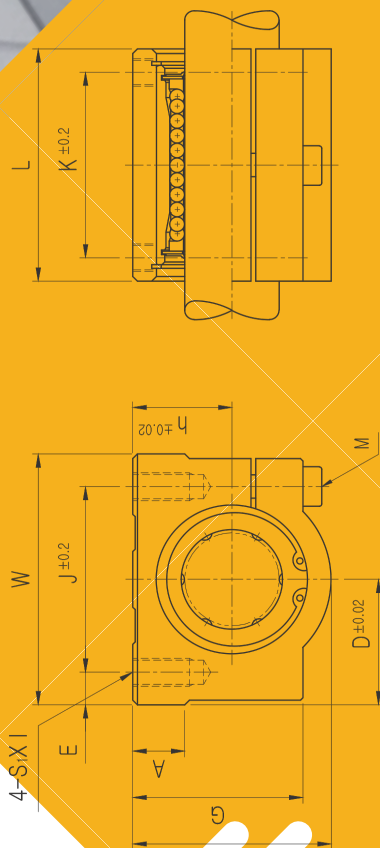

SERIES SCJ...UU

بال پوشینگ

بلبرینگ عالی

www.1abc.ir

۰۲۱-۳۳۹۷۱۸۴۵

SERIES SCJ...UU

بال بوشینگ

Designation	Liner Bearing	Basic load rating		Shaft Diameter	Dimensions (mm)											Weight (gf)	
		Dynamic C N	Static Co N		h	D	W	H	G	A	J	E	S1xI	K	L		M
SCJ10UU	LM10UUAJ	372	549	10	13	20	40	26	21	8	28	6	M5x12	21	35	M5	90
SCJ12UU	LM12UUAJ	510	784	12	15	21	42	28	24	8	30.5	5.75	M5x12	26	36	M5	112
SCJ13UU	LM13UUAJ	510	784	13	15	22	44	30	24.5	8	33	5.5	M5x12	26	39	M5	123
SCJ16UU	LM16UUAJ	774	1180	16	19	25	50	38.5	32.5	9	36	7	M5x12	34	44	M5	189
SCJ20UU	LM20UUAJ	882	1370	20	21	27	54	41	35	11	40	7	M6x12	40	50	M5	237
SCJ25UU	LM25UUAJ	980	1570	25	26	38	76	51.5	42	12	54	11	M8x18	50	67	M6	555
SCJ30UU	LM30UUAJ	1570	2740	30	30	39	78	59.5	49	15	58	10	M8x18	58	72	M6	685
SCJ35UU	LM35UUAJ	1670	3140	35	34	45	90	68	54	18	70	10	M8x18	60	80	M6	1,100
SCJ40UU	LM40UUAJ	2160	4020	40	40	51	102	78	62	20	80	11	M10x25	60	90	M8	1,600
SCJ50UU	Lm50UUAJ	3820	7940	50	52	61	122	102	80	25	100	11	M10x25	80	110	M8	3,350