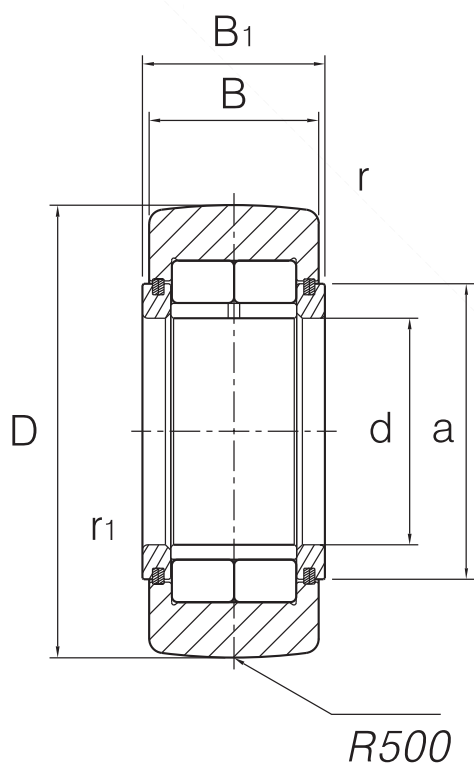

NUTR

غلٹک شیار - نوع یوغی

بلبرینگ عالی

www.1abc.ir

۰۲۱-۳۳۹۷۱۸۴۵

(Bore diameter) mm d	(Bearing No.)		(Mass) gr.	(Dimensions) mm					
	(Crowned outer ring)	(Cylindrical outer ring)		D	B	B ₁	r min	r ₁ min	a
15	NUTR 1535 R	NUTR 1535 SL	99	35	18	19	0.6	0.3	20
	NUTR 1542 R	NUTR 1542 SL	158	42	18	19	0.6	0.3	20
17	NUTR 1740 R	NUTR 1740 SL	147	40	20	21	1	0.3	22
	NUTR 1747 R	NUTR 1747 SL	220	47	20	21	1	0.3	22
20	NUTR 2047 R	NUTR 2047 SL	245	47	24	25	1	0.3	27
	NUTR 2052 R	NUTR 2052 SL	321	52	24	25	1	0.3	27
25	NUTR 2552 R	NUTR 2552 SL	281	52	24	25	1	0.3	31
	NUTR 2562 R	NUTR 2562 SL	450	62	24	25	1	0.3	31
30	NUTR 3062 R	NUTR 3062 SL	465	62	28	29	1	0.3	38
	NUTR 3072 R	NUTR 3072 SL	697	72	28	29	1	0.3	38
35	NUTR 3572 R	NUTR 3572 SL	630	72	28	29	1.1	0.6	44
	NUTR 3580 R	NUTR 3580 SL	836	80	28	29	1.1	0.6	44
40	NUTR 4080 R	NUTR 4080 SL	816	80	30	32	1.1	0.6	51
	NUTR 4090 R	NUTR 4090 SL	1,129	90	30	32	1.1	0.6	51
45	NUTR 4585 R	NUTR 4585 SL	883	85	30	32	1.1	0.6	55
	NUTR 45100 R	NUTR 45100 SL	1,396	100	30	32	1.1	0.6	55
50	NUTR 5090 R	NUTR 5090 SL	950	90	30	32	1.1	0.6	60
	NUTR 50110 R	NUTR 50110 SL	1,690	110	30	32	1.1	0.6	60
50	NUTR 50×130R	NUTR 50×130SL	5,200	130	65	-	3	2	-
55	NUTR 55×140R	NUTR 55×140SL	6,400	140	70	-	3	2	-
60	NUTR 60×150R	NUTR 60×150SL	7,800	150	75	-	3	2	-
65	NUTR 65×160R	NUTR 65×160SL	8,800	160	75	-	3	2	-
70	NUTR 70×180R	NUTR 70×180SL	13,000	180	85	-	3	2	-
80	NUTR 80×200R	NUTR 80×200SL	16,800	200	90	-	4	2	-
90	NUTR 90×220R	NUTR 90×220SL	22,500	220	100	-	4	2.5	-
100	NUTR 100×240R	NUTR 100×240SL	28,000	240	105	-	4	2.5	-
110	NUTR 110×260R	NUTR 110×260SL	35,600	260	115	-	4	2.5	-
120	NUTR 120×290R	NUTR 120×290SL	52,800	290	135	-	4	3	-
130	NUTR 130×310R	NUTR 130×310SL	65,200	310	146	-	5	3	-