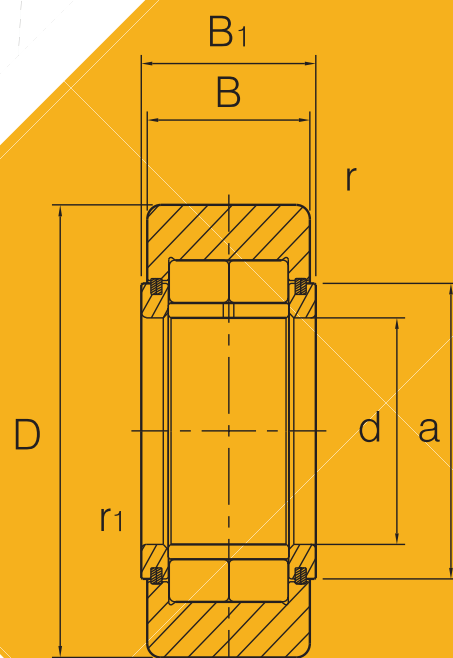

NUTR

غلٹک شیار - نوع یوغی

بلبرینگ عالی

www.1abc.ir

۰۲۱-۳۳۹۷۱۸۴۵

(Bore diameter) mm d	(Bearing No.)		(Mass) gr.	(Dimensions) mm					
	(Crowned outer ring)	(Cylindrical outer ring)		D	B	B ₁	r min	r ₁ min	a
15	NUTR 1535 R	NUTR 1535 SL	99	35	18	19	0.6	0.3	20
	NUTR 1542 R	NUTR 1542 SL	158	42	18	19	0.6	0.3	20
17	NUTR 1740 R	NUTR 1740 SL	147	40	20	21	1	0.3	22
	NUTR 1747 R	NUTR 1747 SL	220	47	20	21	1	0.3	22
20	NUTR 2047 R	NUTR 2047 SL	245	47	24	25	1	0.3	27
	NUTR 2052 R	NUTR 2052 SL	321	52	24	25	1	0.3	27
25	NUTR 2552 R	NUTR 2552 SL	281	52	24	25	1	0.3	31
	NUTR 2562 R	NUTR 2562 SL	450	62	24	25	1	0.3	31
30	NUTR 3062 R	NUTR 3062 SL	465	62	28	29	1	0.3	38
	NUTR 3072 R	NUTR 3072 SL	697	72	28	29	1	0.3	38
35	NUTR 3572 R	NUTR 3572 SL	630	72	28	29	1.1	0.6	44
	NUTR 3580 R	NUTR 3580 SL	836	80	28	29	1.1	0.6	44
40	NUTR 4080 R	NUTR 4080 SL	816	80	30	32	1.1	0.6	51
	NUTR 4090 R	NUTR 4090 SL	1,129	90	30	32	1.1	0.6	51
45	NUTR 4585 R	NUTR 4585 SL	883	85	30	32	1.1	0.6	55
	NUTR 45100 R	NUTR 45100 SL	1,396	100	30	32	1.1	0.6	55
50	NUTR 5090 R	NUTR 5090 SL	950	90	30	32	1.1	0.6	60
	NUTR 50110 R	NUTR 50110 SL	1,690	110	30	32	1.1	0.6	60
50	NUTR 50×130R	NUTR 50×130SL	5,200	130	65	-	3	2	-
55	NUTR 55×140R	NUTR 55×140SL	6,400	140	70	-	3	2	-
60	NUTR 60×150R	NUTR 60×150SL	7,800	150	75	-	3	2	-
65	NUTR 65×160R	NUTR 65×160SL	8,800	160	75	-	3	2	-
70	NUTR 70×180R	NUTR 70×180SL	13,000	180	85	-	3	2	-
80	NUTR 80×200R	NUTR 80×200SL	16,800	200	90	-	4	2	-
90	NUTR 90×220R	NUTR 90×220SL	22,500	220	100	-	4	2.5	-
100	NUTR 100×240R	NUTR 100×240SL	28,000	240	105	-	4	2.5	-
110	NUTR 110×260R	NUTR 110×260SL	35,600	260	115	-	4	2.5	-
120	NUTR 120×290R	NUTR 120×290SL	52,800	290	135	-	4	3	-
130	NUTR 130×310R	NUTR 130×310SL	65,200	310	146	-	5	3	-